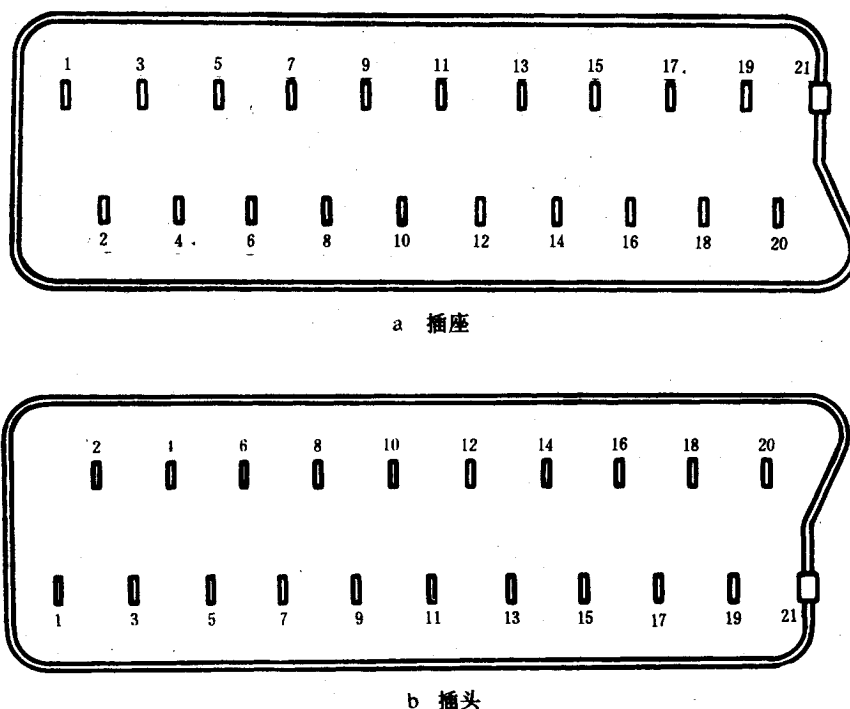

视频系统中 21 芯连接器的应用特性

GB/T 13949—92

Application characteristics for 21-pin connector in video systems

本标准等效采用国际标准 IEC 933-1(1988 年第一版)《音频、视频和视听系统——互连和匹配值 第一部分:视频系统中 21 芯连接器的应用——应用 1 号》,以及 IEC 933-1 的补充:《幅型比的控制和亮/色信号》。

1 主题内容与适用范围

本标准规定了家用视频系统中各设备之间,通过 21 芯连接器进行互连的应用特性及对互连电缆的要求。

本标准适用于视频系统中各设备(如:电视机、录像机、计算机、图文广播解码器等)之间互连所用的 21 芯连接器及互连电缆。

2 连接器

2.1 安装在设备上的固定连接器必需采用插孔式连接器。

2.2 21 芯连接器接点的排列见图 1。其结构形式见附录 A(参考件)。

图 1 接点排列