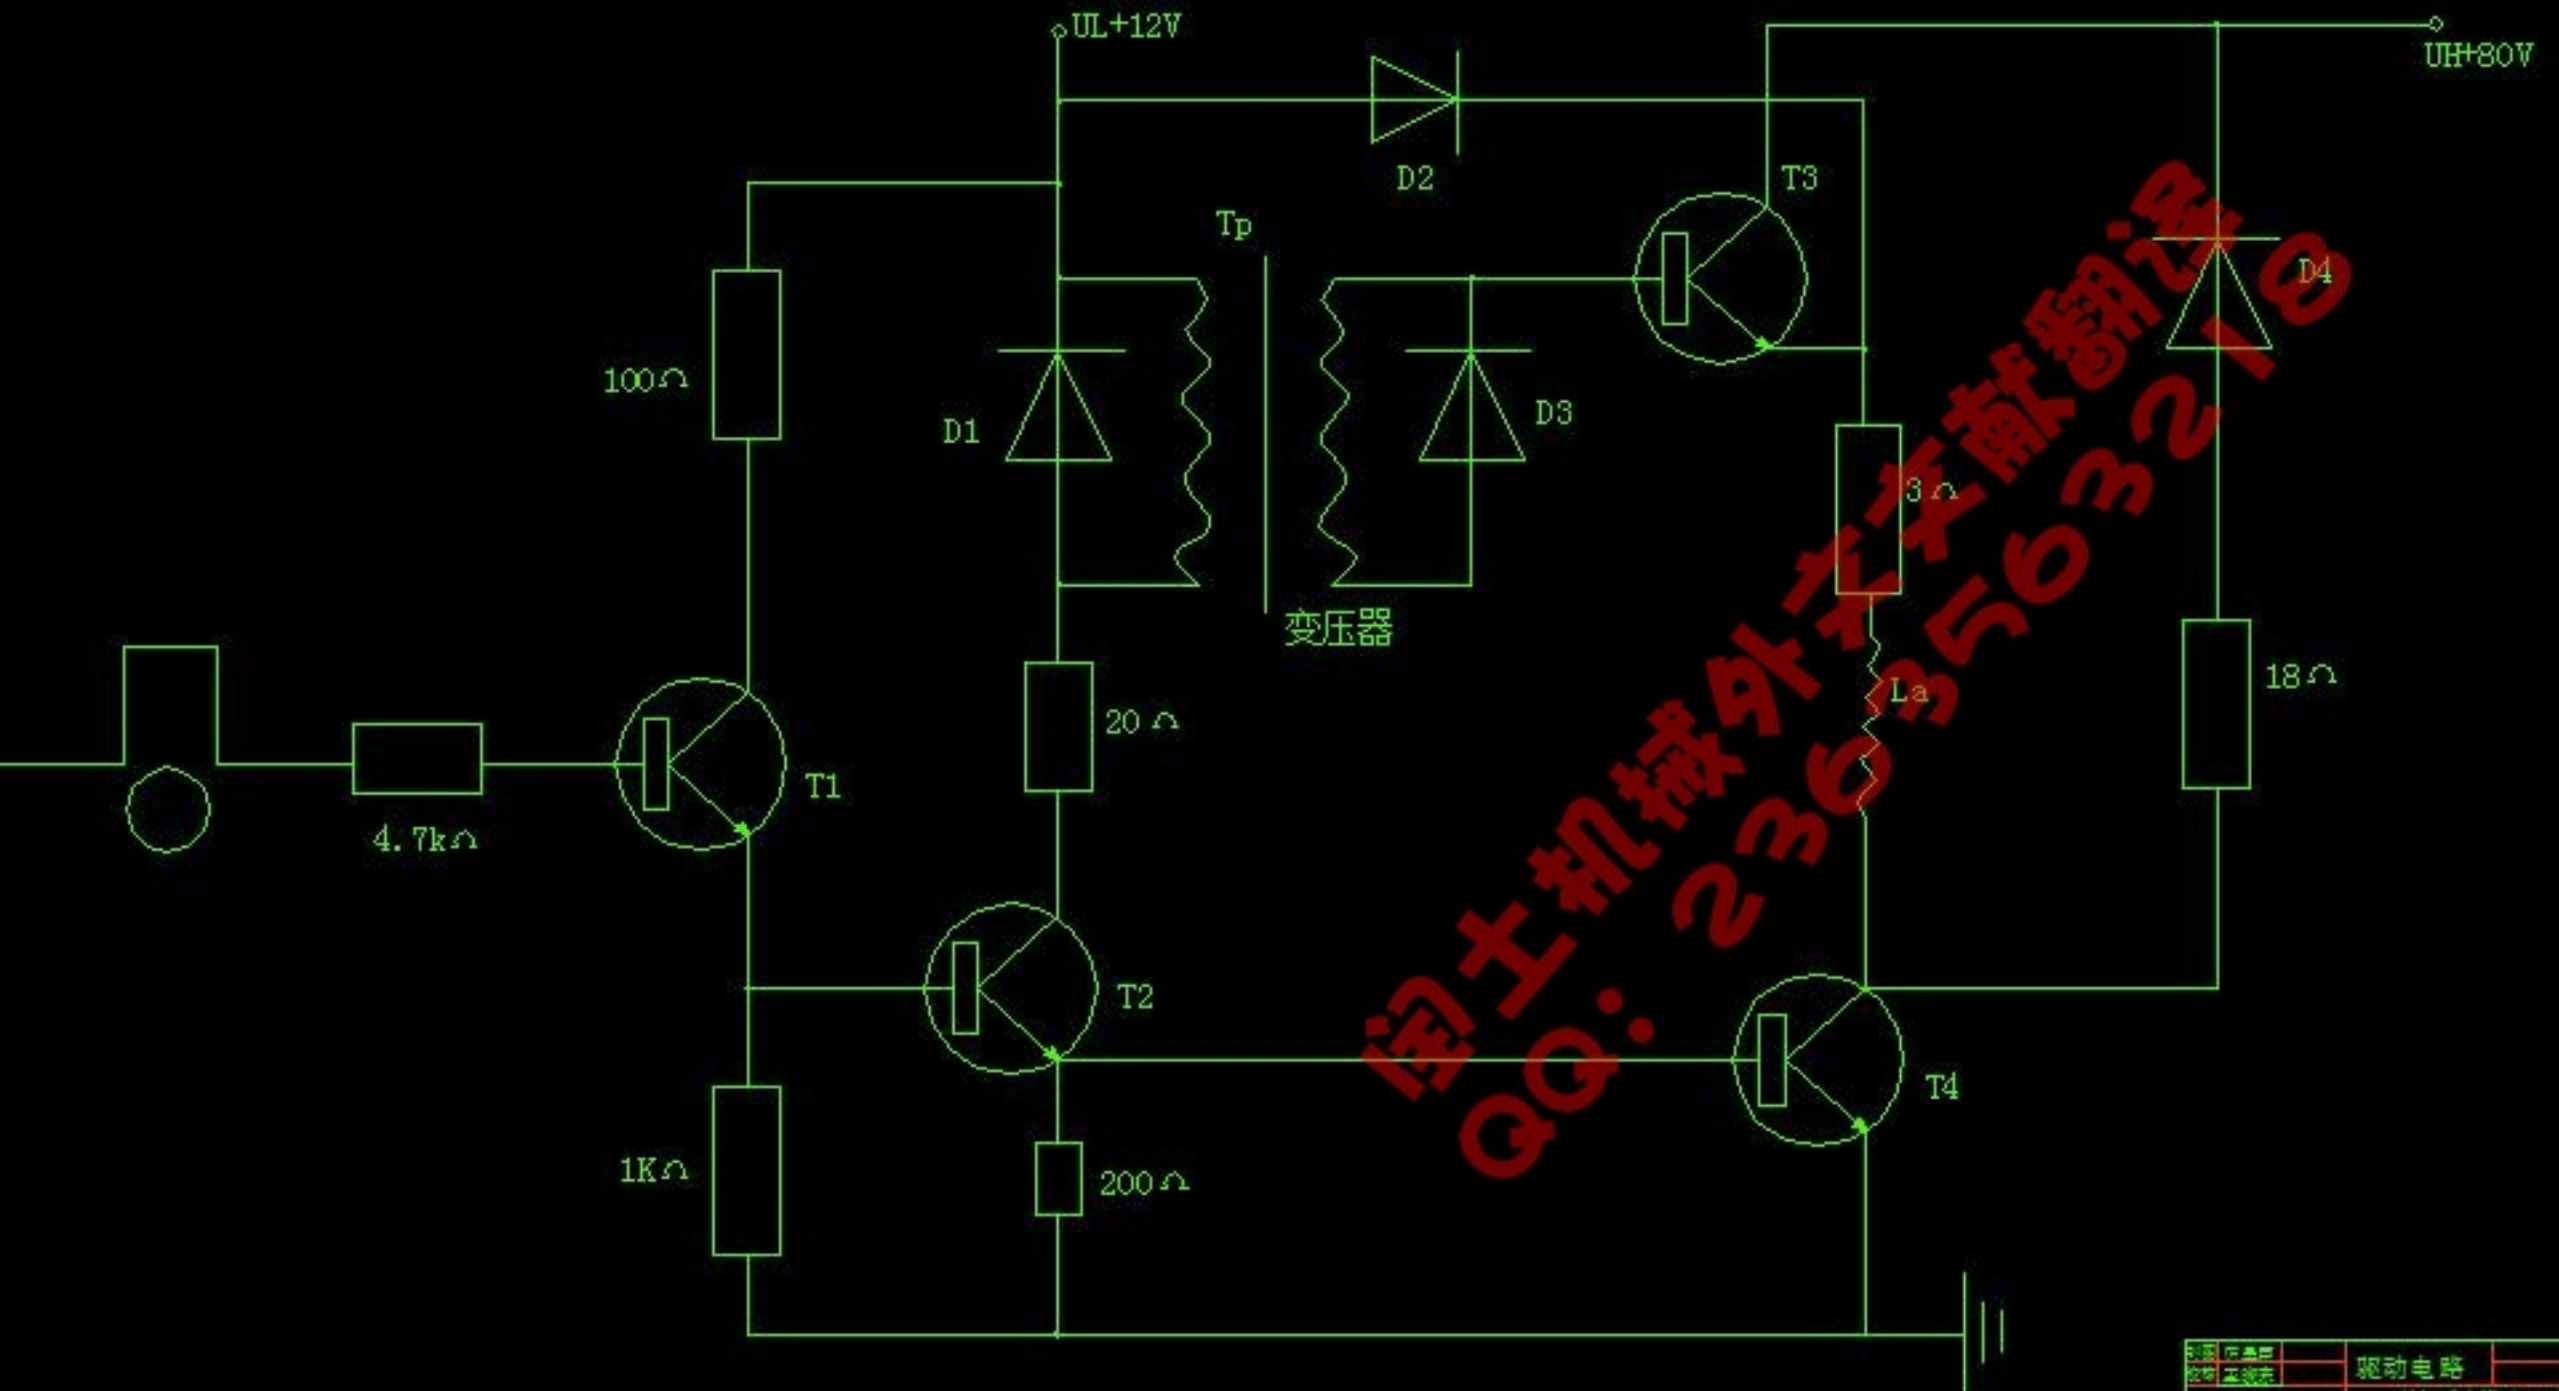

全部文件

国外机械外文文献翻译
QQ: 2363563218

程序流程图

自动涂胶机

驱动电路

图名	驱动电路
图号	
比例	
日期	