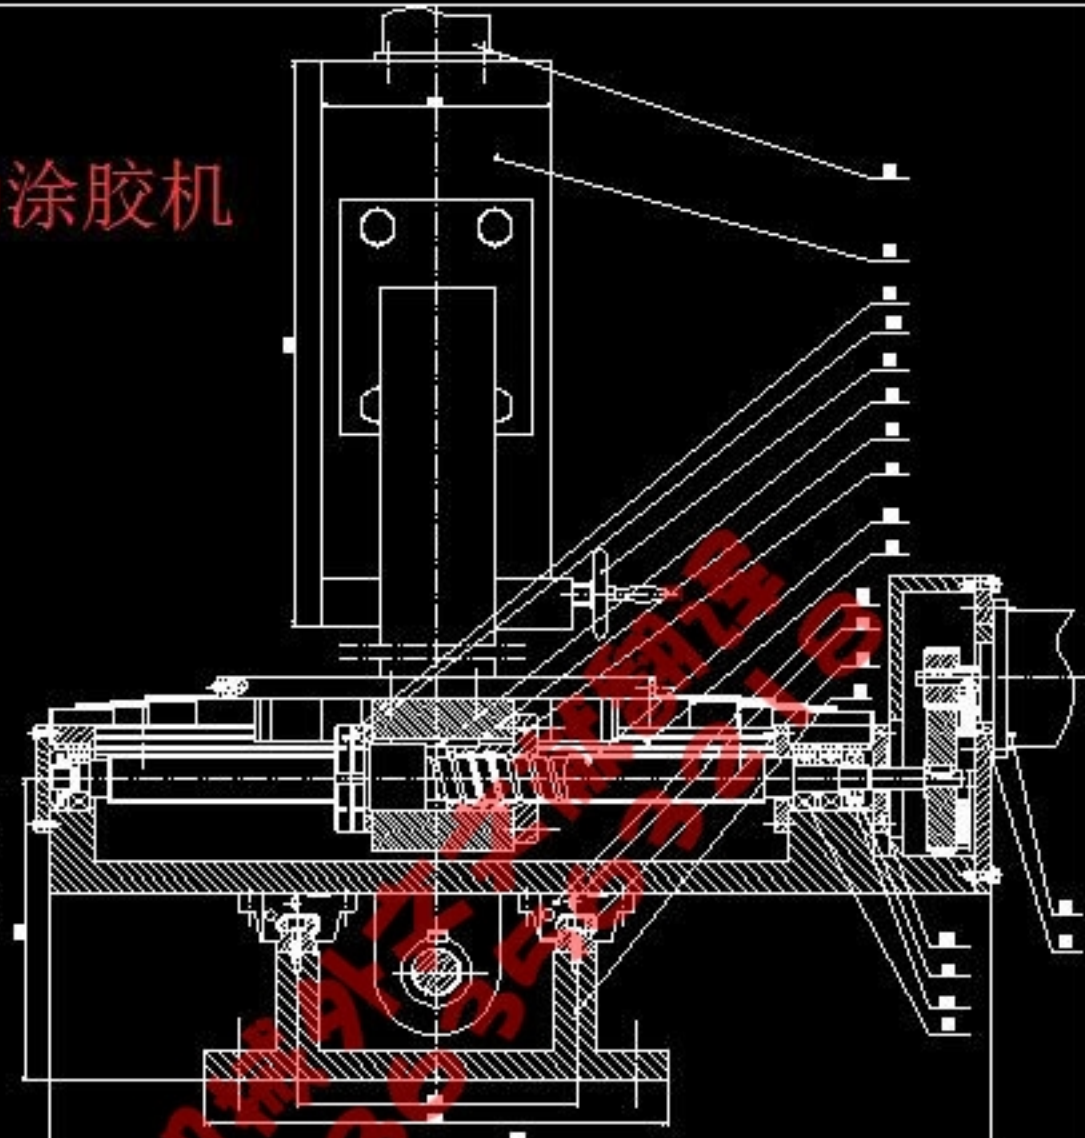

名称	修改日期	类型	大小
 电路图123.dwg	2007/5/21 22:10	AutoCAD 图形	99 KB
 流程图.dwg	2004/6/18 19:18	AutoCAD 图形	36 KB
 买家售后必读.jpg	2017/8/16 7:41	图片文件(.jpg)	439 KB
 驱动电路.dwg	2004/6/17 12:58	AutoCAD 图形	45 KB
 说明书.doc	2000/4/3 20:11	Microsoft Word ...	615 KB
 自动涂胶机.dwg	2000/2/26 12:51	AutoCAD 图形	290 KB

全部文件

国外机械外文文献翻译
QQ: 2363563218

程序流程图

自动涂胶机

驱动电路

图名	驱动电路
图号	
比例	
日期	