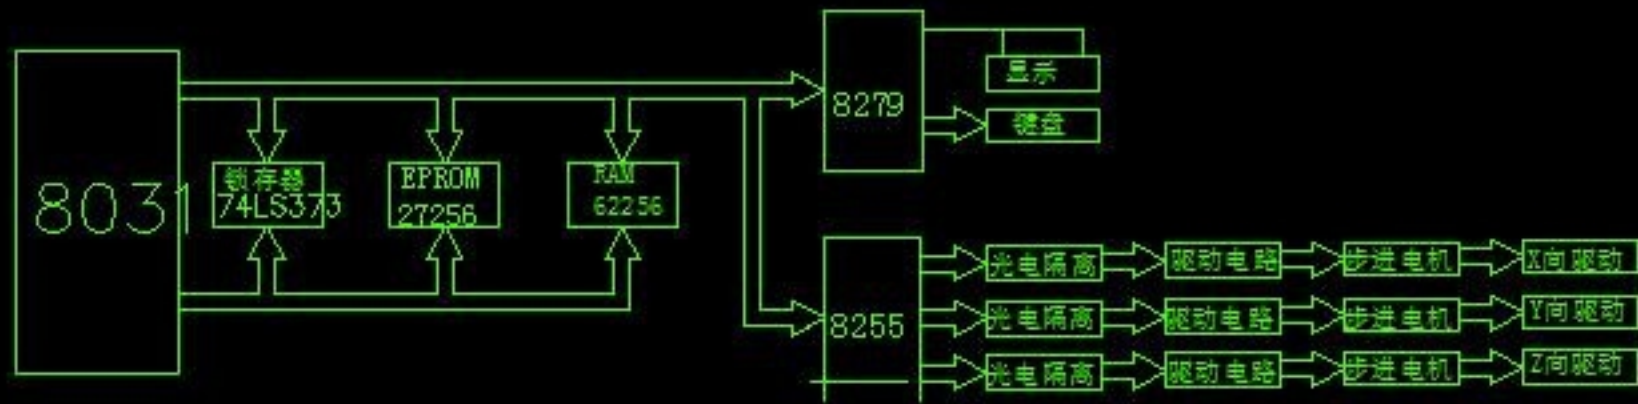

全部文件

国外机械外文文献翻译
QQ: 2363563218

程序流程图

自动涂胶机

驱动电路

图名	驱动电路
图号	
比例	
日期	