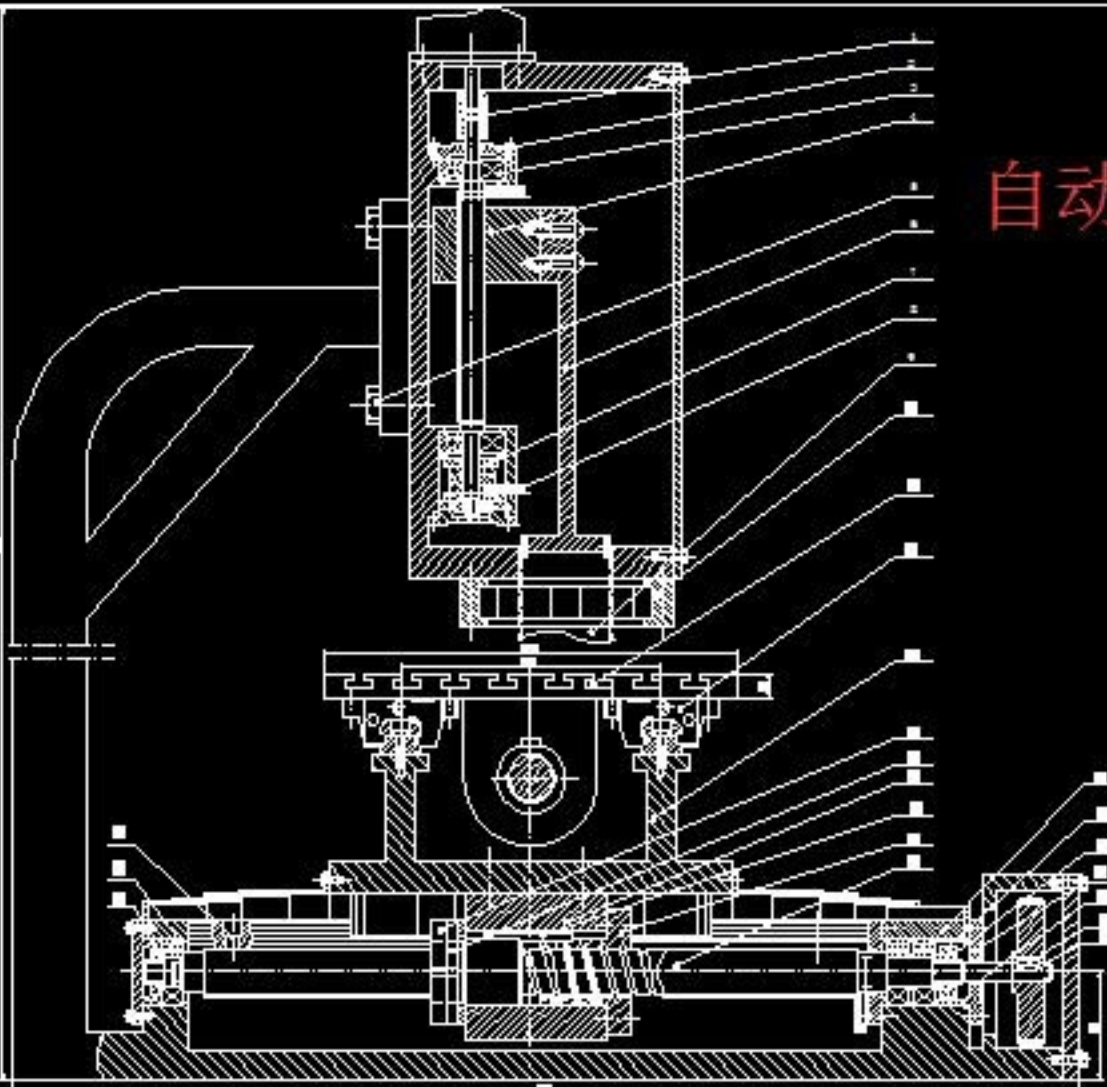

名称	修改日期	类型	大小
 电路图123.dwg	2007/5/21 22:10	AutoCAD 图形	99 KB
 流程图.dwg	2004/6/18 19:18	AutoCAD 图形	36 KB
 买家售后必读.jpg	2017/8/16 7:41	图片文件(.jpg)	439 KB
 驱动电路.dwg	2004/6/17 12:58	AutoCAD 图形	45 KB
 说明书.doc	2000/4/3 20:11	Microsoft Word ...	615 KB
 自动涂胶机.dwg	2000/2/26 12:51	AutoCAD 图形	290 KB

全部文件

国外机械外文文献翻译
QQ: 2363563218

程序流程图

自动涂胶机

驱动电路

图名	驱动电路
图号	
比例	
日期	