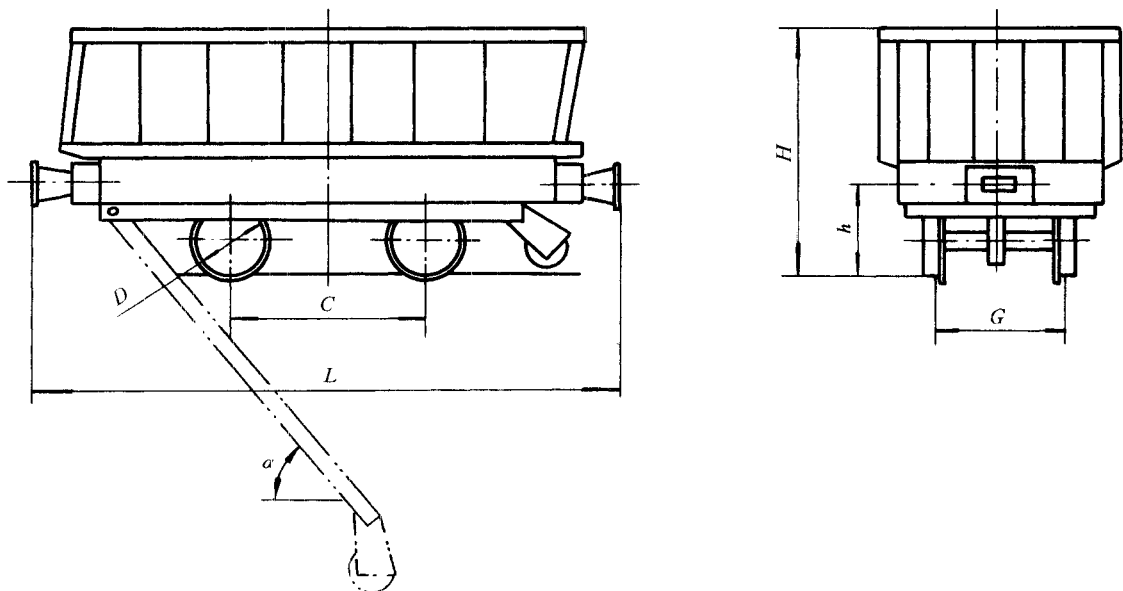

## 金属矿底卸式矿车 基本参数及尺寸

1981-12-01 发布

1982-07-01 实施

---

国家标准总局 发布

中 华 人 民 共 和 国

国 家 标 准

GB 2885.4—81

## 金属矿底卸式矿车 基本参数及尺寸

本标准适用于地下开采的金属矿山（或矿石性质及开采方式与其相似的其它矿山），沿地下巷道及地表工业场地运输矿石或其它物料。

1. 金属矿底卸式矿车的基本参数及尺寸应符合表的规定。

注：本图只表示尺寸符号。

国家标准总局 发布  
国家有色金属工业管理总局 提出

1982年7月1日 实施  
北京有色冶金设计研究总院 起草